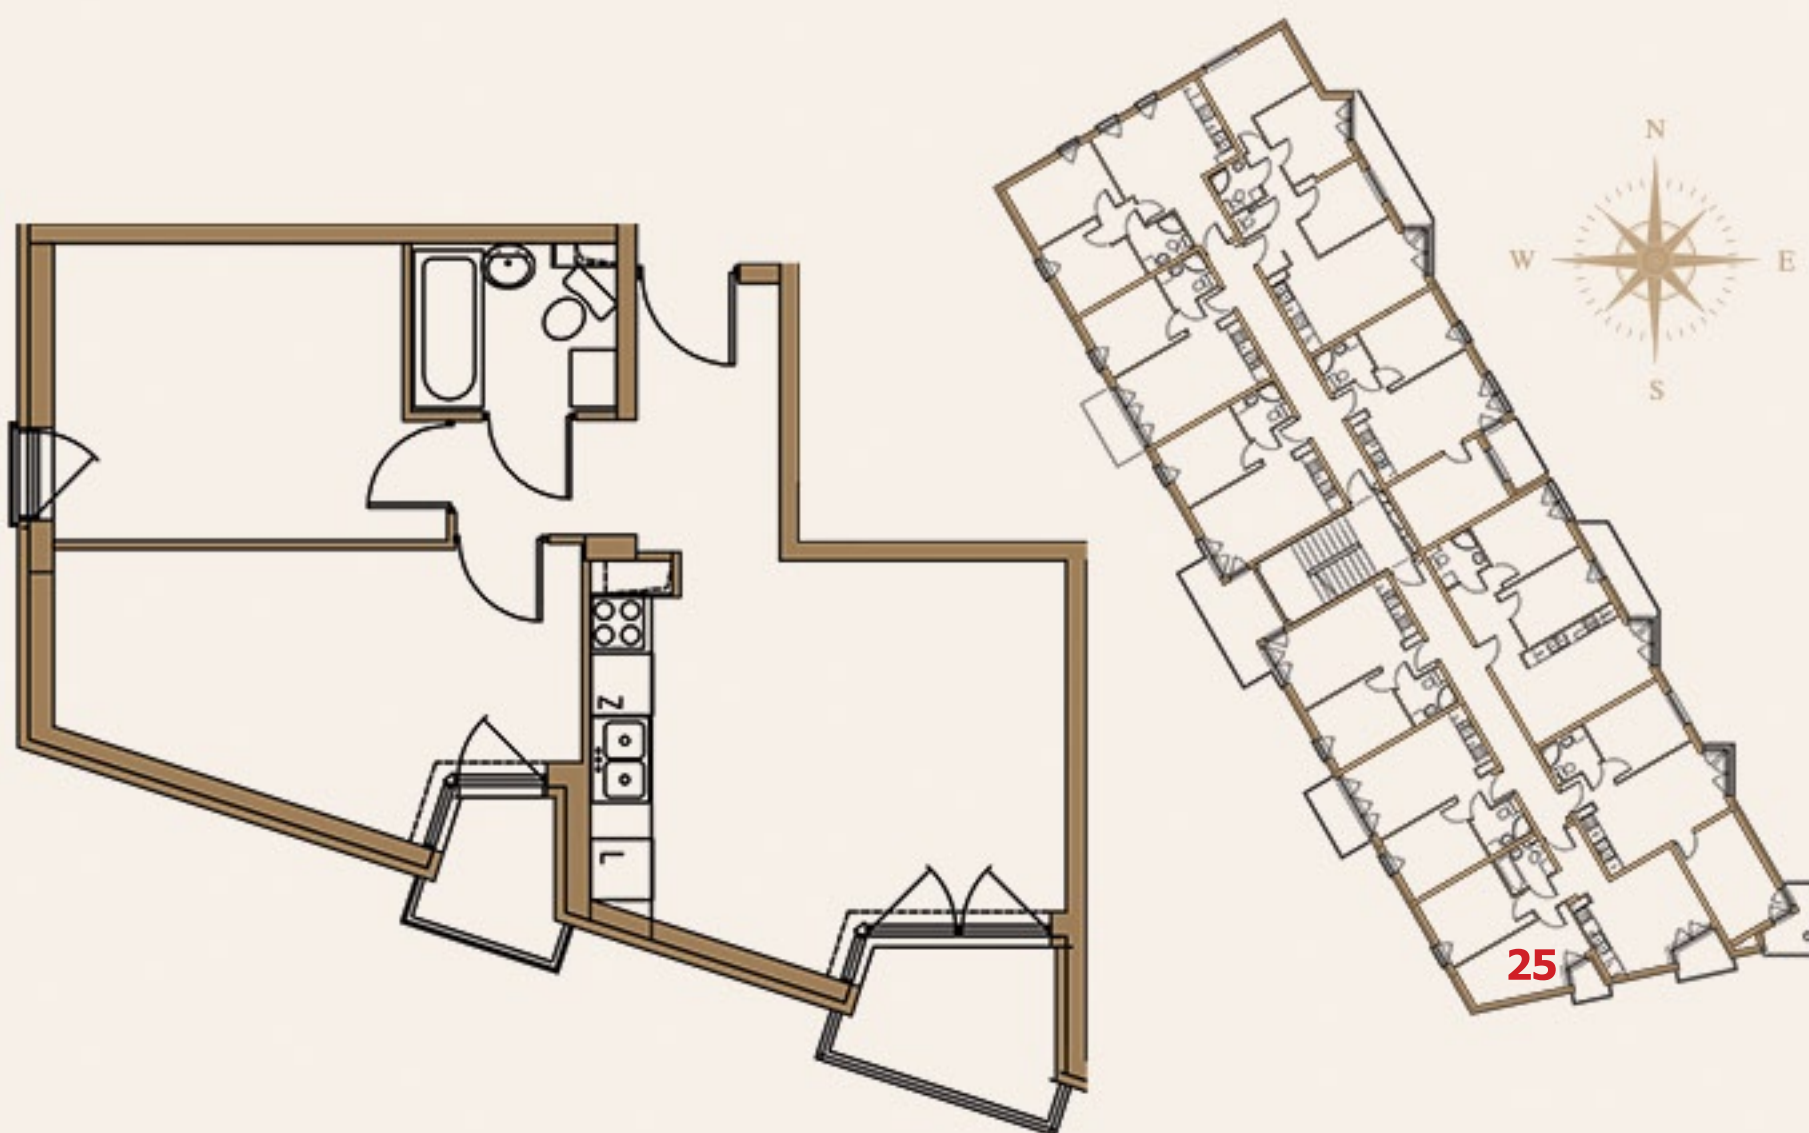

APARTAMENTY KOPERNIKA 18A

25

numer lokalu 25
kondygnacja piętro II
powierzchnia 46,90 m²

GRODZISK MAZOWIECKI - KOPERNIKA 18A

Inwestor:

DABIS S.C. A. Pietruszka, B. i D. Szumacher
ul. Głogowa 5/1, 05-825 Grodzisk Mazowiecki

Biuro obsługi:

tel. 600 700 347, 600 500 364, 600 500 236
e-mail: biuro@bmrdom.pl

Metraż pomieszczeń:

Przedpokój - 5,20 m²

Łazienka - 3,00 m²

Pokój - 10,40 m²

Pokój - 11,60 m²

Pokój z aneksem - 16,70 m²